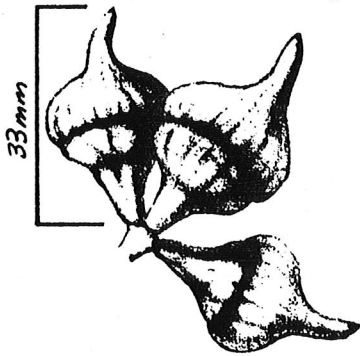

EUCALYPTS
in the
SOUTHERN CROSS AREA
SH50 / 16 1:250,000 Map

1983

Southern Cross

astringens
brachycorys
burracoppinensis
caesia
calycogona
clelandii
corrugata
crucis
cylindriflora
cylindrocarpa
drummondii
eremophila
erythronema var. *erythronema*
ewartiana
flocktoniae
foecunda
gracilis
griffithsii
leptocalyx
leptopoda
longicornis
loxophleba subsp. *loxophleba*
melanoxylon
myriadena
oldfieldii
pileata
platycorys
plenissima
redunca
rigidula
salmonophloia
salubris
sargentii
sheathiana
transcontinentalis
wandoo

E. astringens

E. brachycorjs

E. burracoppinensis

E. caesia
(small form & large)

E. calycogona

E. clelandii

E. corrugata

E. crucis