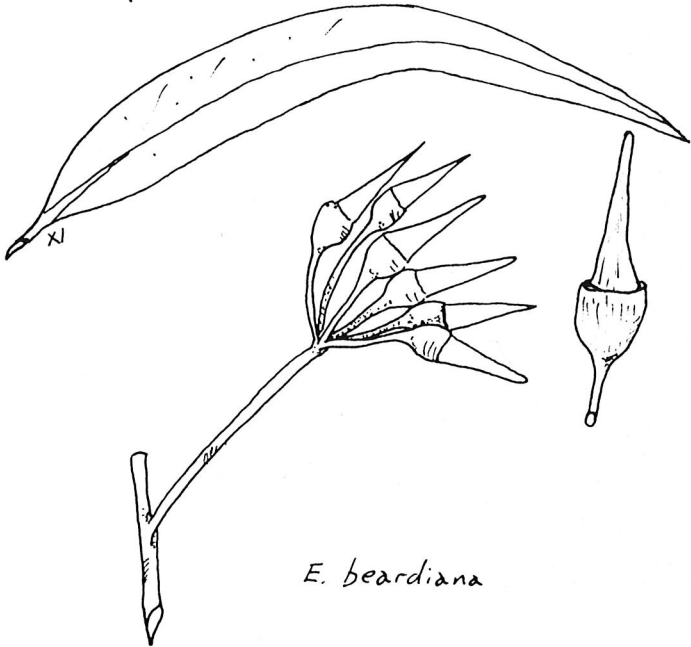

E. beardiana