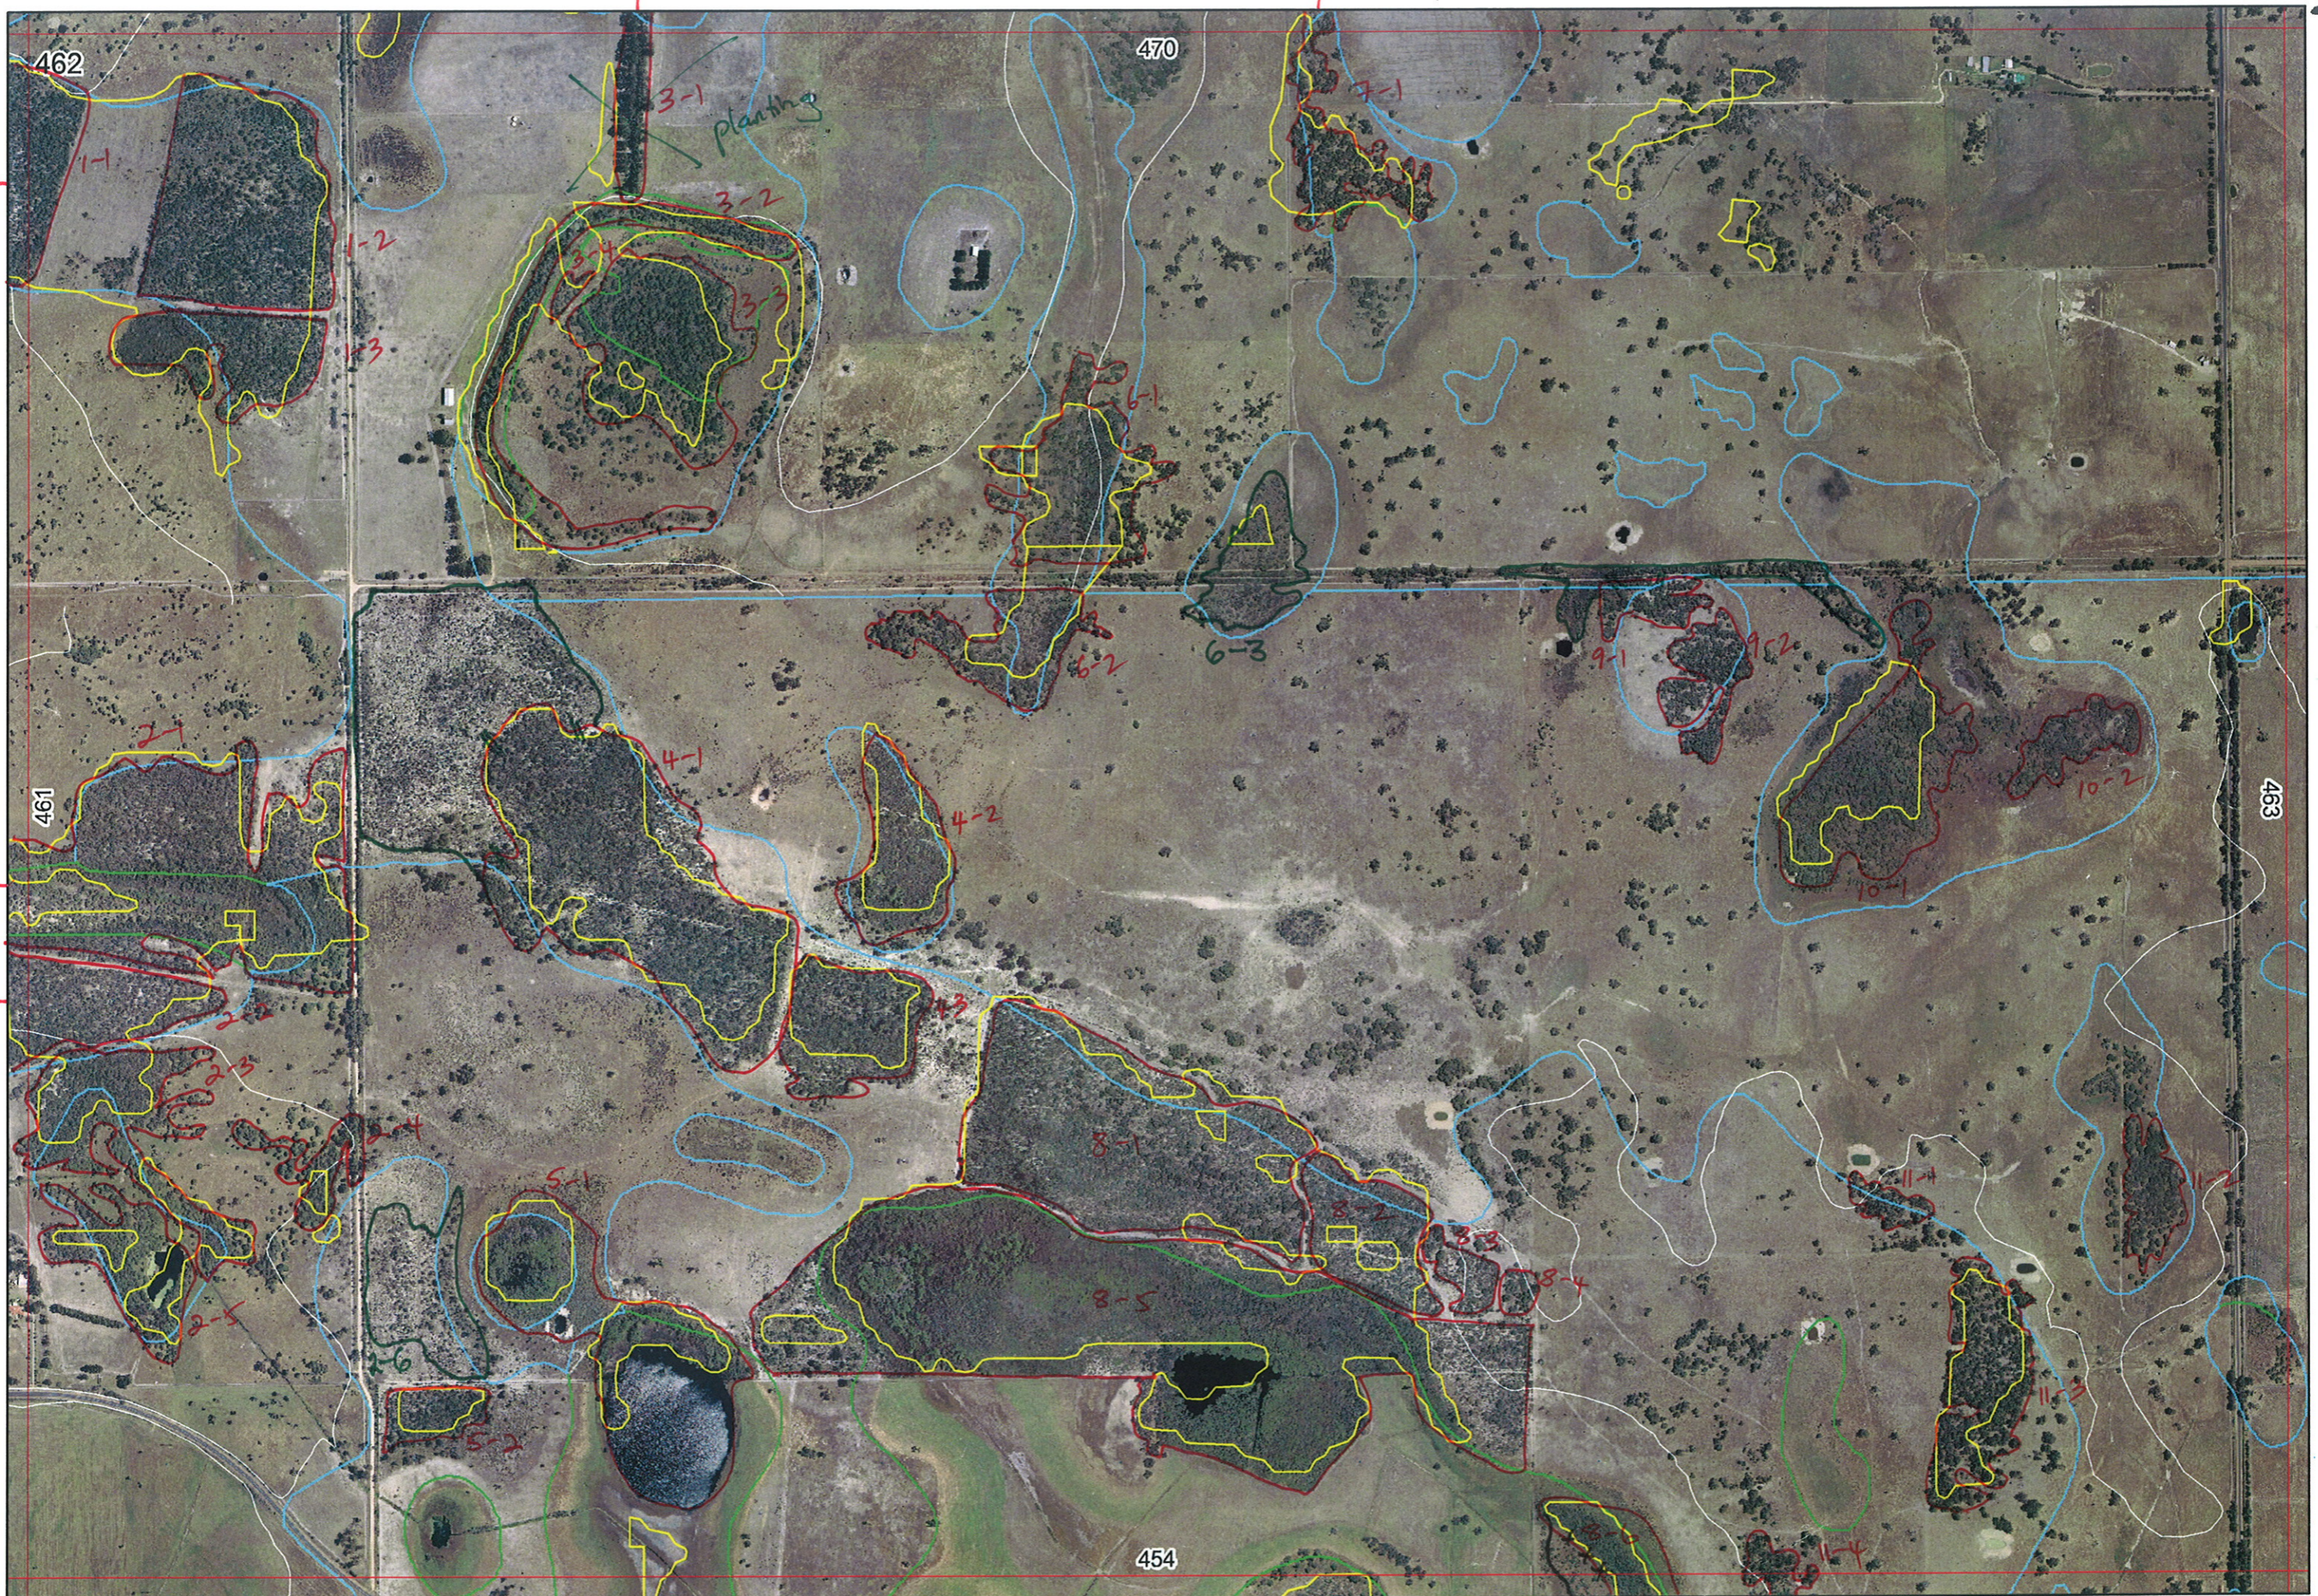

462

462

103

take out water

REMNANT-PART NO	NON-LINEAR	LINEAR PLUS	CROSSES MAP SHEET BOUNDARY (Y/N)	FIELD VISIT REQ YES/NO	FIELD DATE	LOCAT. OBSERV.	WETLAND VEG (Y/N)	SIM REM	DETAIL (Y/N)	VEGETATION CONDITION	VEGETATION/PREVIOUS INFO
1-1	-aerial U-	Allfra/Bamili/J	Y	Y						VG-EX	Kunz glab, Allo Fra, B. illic, Eimang, Nyut Plai
1-2				Y	25/12	edge				" "	" "
1-3				Y						" "	" "
2-1			Y	Y	25/12	edge	Y			G-VG	M. preis, M. raph, Kunz glab + Tiger snake (dead) on Yangedi Rd
2-2	-aerial U-	Bamili/Allfra/Kungla		Y						D	M. raphis
2-3				Y	25/12	dist	Y			G	E. calo, Mel raphis, Kunz glab + Varanus gouldii !! on track Yangedi R
2-4				Y	"	edge	Y			G	E. rudis, Mel raphis
2-5			Y	Y	"	dist	Y			CD	Planting? ✓
3-1	Y	?	Y	Y						>D	M. raph, M. preis
3-2	Y	Depression Edge		Y	25/12	"	Y			>D	"
3-3				Y	"	"	Y			>D	"
3-4				Y	"	"	Y			>D	"
4-1	-aerial			Y	25/12	dist				VG-EX	B. atten, Kunz glab, Adon cygn, Allo fras
4-2	-aerial W-	Melap, shrub/sedge		Y							
4-3	-aerial U-	Bamili, Allfra, daboys		Y							
5-1	-aerial W-	Melap, W-shrub, W-sedge		Y			Y				
5-2				Y	5/12/05	edge				VG	E. calo, Kunz glab, B. atten, Allo fras, B. illic
6-1				Y	"	"				G	= 6-2
6-2				Y	5/12	edge	Y			G	Mel. raphis, E. rud, M. osull, ^{Mel lateralis} sampled , sedge, mentha
7-1	-aerial U-	Bamsp. -?		Y							
8-1	-aerial U-	Bamili/Allfra/Kungla		Y							
8-2	-aerial	"		Y							
8-3	-aerial	"		Y							
8-4	-aerial	"		Y							
8-5	-aerial	"		Y			Y				
8-6	-aerial W-	Melap.	Y	Y							
9-1				Y	5/12	edge	Y			VG	Kunz glab, Mel lat, Xanth brun, Peni ellipt, E. calo + U-Bamsp/Kungla (inferred)
9-2	-aerial U-	Bamsp/Kungla		Y							
10-1				Y	5/12	dist	Y			VG	Mel raph, E. rudis
10-2				Y	"	"	Y			G	Mel lat, Mel raph - NB DRF marker on No Name(NS) Rd
11-1	-aerial U-	Eucal		Y							
11-2				Y	5/12	dist	Y			CD	Mel raph over paddock
11-3				Y	5/12	"				D	C. calo Woodland - too far to see
11-4	-aerial U-	Eucal	Y	Y							
2-6				Y	5/12	edge				D	E. mang, Kunz glab, Allo fras
6-3				Y	5/12	"	Y			VG	M. lat, M. osull, Mel raph, Kingia dist (!), mentha, Calo lateralis
10-3	-aerial W-	shrub/sedge									